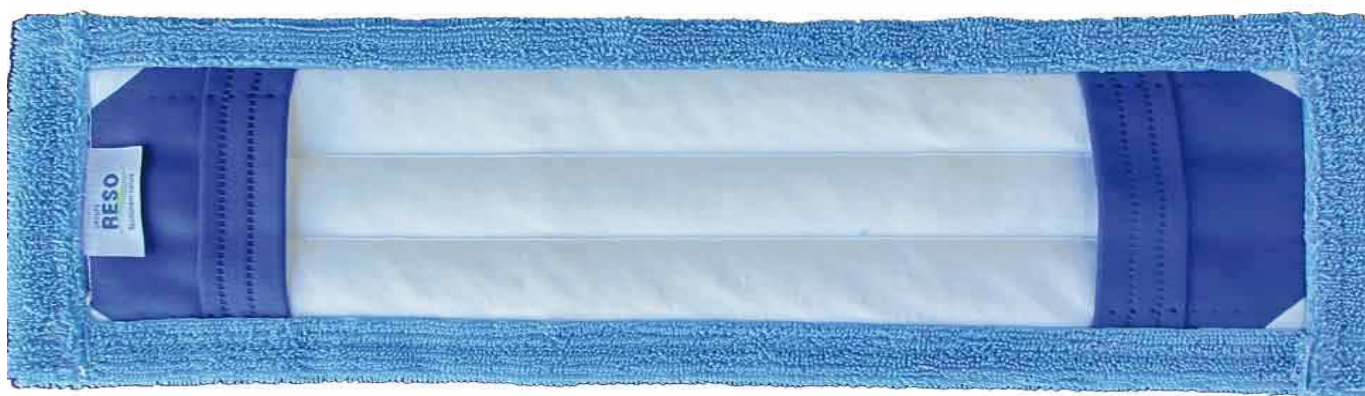

Frange à poche microfibres

Réf 771350

Descriptif

Dimensions : 40 x 14 cm

Poches de 8 cm

Densité : 450 g/m²

Composition : 100% microfibres

Couleur : bleue

S'utilise avec le support référence 771353

Lavage en machine sans risque de rétrécissement

Version 23/07/2013

Produit à usage professionnel uniquement

 **N°Azur 0 810 810 868**

PRIX APPEL LOCAL

Fiches techniques et fiches de données de sécurité disponibles sur www.groupe-reso.fr
Groupe RESO - Centre Logistique de la Gare - 19270 USSAC