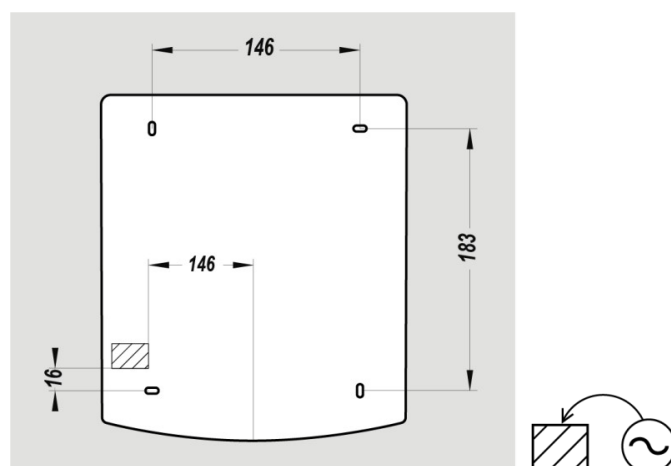

ÉLECTRICITÉ

Puissance en fonctionnement (W)	2100
Alimentation	220-240V
Fréquence (Hz)	50
Puissance en veille (W)	0.1000
Type de détection	Infrarouge
Type de moteur	Brushed AC

DIMENSIONS

Hauteur (mm)	243
Largeur (mm)	210
Profondeur produit (mm)	195
Poids (kg)	1.7600

DIMENSIONS COLIS

Hauteur (mm)	215
Largeur (mm)	220
Profondeur (mm)	253
Poids (kg)	2.0300

DESSIN TECHNIQUE

HAUTEURS D'INSTALLATION RECOMMANDÉES

- Hauteur d'installation Homme (cm) : 130
- Hauteur d'installation Femme (cm) : 125
- Hauteur d'installation Enfant (cm) : 120
- Hauteur d'installation PMR (cm) : 100