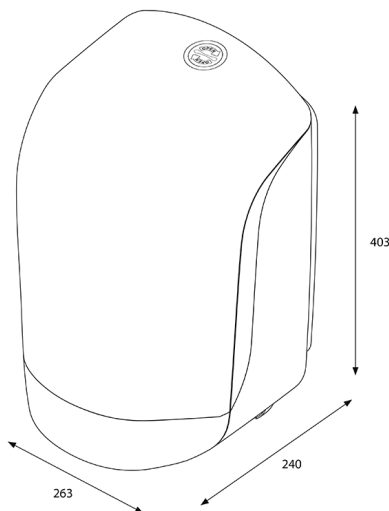

## Produit

x 263 mm  
y 403 mm  
z 240 mm

Noir

1,586 kg

## Emballage pour le transport

x 266 mm  
y 425 mm  
z 240 mm

1

2,015 kg

6414300092124

## Information concernant la palette

x 800 mm  
y 1000 mm  
z 1200 mm

30

85,6 kg

6414300092131

## Dimensions