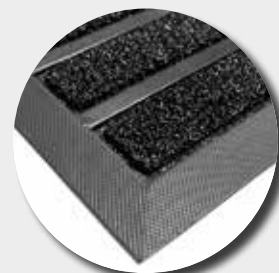

### Composition :

tapis en caoutchouc avec bandes grattantes en fibres polypropylène

### Applications :

tapis d'entrée pour trafic intense : entrées publiques, restaurants, hôtels, écoles, entreprises...

### Avantages :

- tapis d'entrée ultra résistant grâce à sa semelle en caoutchouc
- très grattant
- produit professionnel
- grande résistance au fort trafic
- auto-plombant grâce à sa semelle antidérapante

### Coloris :

gris, marron ou noir

Bandes en polypropylène grattantes

Référence	Dimensions	Épaisseur	Poids
COMBIBRUSH4575	45 x 75 cm	7 mm	1,2 kg/p
COMBIBRUSH6090	60 x 90 cm	7 mm	1,9 kg/p
COMBIBRUSH80120	80 x 120 cm	7 mm	3,5 kg/p
COMBIBRUSH90150	90 x 150 cm	7 mm	4,8 kg/p