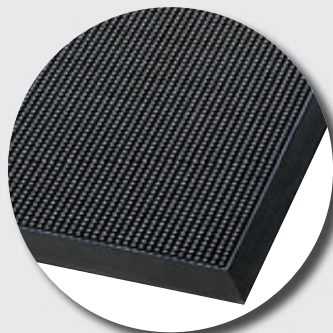

L'Auto-nettoyeur hautes performances

Composition :

100 % caoutchouc naturel

Applications :

tapis d'extérieur grattant pour entrées avec ou sans fosse pour tous types d'établissements

Avantages :

- résistant au gel et au froid
- picots flexibles et rugueux qui enlèvent les salissures des semelles
- efficacité toute l'année, aussi bien l'hiver que l'été
- adhérence parfaite au sol
- bords biseautés pour une entrée sans fosse

Coloris :

noir

M51

Bordure

Tapis grattants

Référence	Dimensions	Epaisseur	Poids
Tapis picots en dimension standard avec bords biseautés :			
M2	355 x 530 mm	12 mm	0,9 kg/p
M42	450 x 750 mm	12 mm	1,72 kg/p
M51	600 x 800 mm	16 mm	6,0 kg/p
M51_L	600 x 800 mm	12 mm	3,15 kg/p
M52	800 x 1000 mm	16 mm	11,0 kg/p
M52_L	800 x 1000 mm	12 mm	6,0 kg/p
M53	900 x 1800 mm	16 mm	22,0 kg/p
M53_L	900 x 1800 mm	12 mm	12,0 kg/p
Tapis picots en rouleau :			
M54	1,0 x 8,0 m	16 mm	12 kg/m ²
M55	1,6 x 6,0 m	16 mm	12 kg/m ²
M56	1,0 x 10,0 m	11 mm	8,25 kg/m ²

Extérieur

Grattant

Trafic intense
Pour l'épaisseur
16 mm

Lavage
haute pression

Garantie
3
ans
Pour l'épaisseur
16 mm

Résistant
aux UV

100%
CAOUT
CHOUC