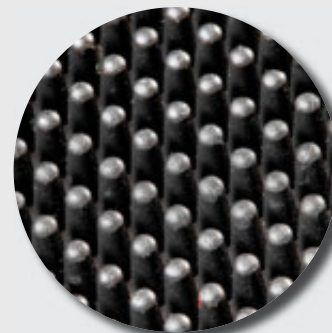

L'Auto-nettoyeur hautes performances

Composition :

100 % caoutchouc naturel

Applications :

tapis d'extérieur grattant pour entrées avec ou sans fosse pour tous types d'établissements

Avantages :

- résistant au gel et au froid
- picots flexibles et rugueux qui enlèvent les salissures des semelles
- efficacité toute l'année, aussi bien l'hiver que l'été
- adhérence parfaite au sol
- bords biseautés pour une entrée sans fosse

Coloris :

noir

M51

Bordure

Tapis grattants

Référence	Dimensions	Epaisseur	Poids
Tapis picots en dimension standard avec bords biseautés :			
M2	355 x 530 mm	12 mm	0,9 kg/p
M42	450 x 750 mm	12 mm	1,72 kg/p
M51	600 x 800 mm	16 mm	6,0 kg/p
M51_L	600 x 800 mm	12 mm	3,15 kg/p
M52	800 x 1000 mm	16 mm	11,0 kg/p
M52_L	800 x 1000 mm	12 mm	6,0 kg/p
M53	900 x 1800 mm	16 mm	22,0 kg/p
M53_L	900 x 1800 mm	12 mm	12,0 kg/p
Tapis picots en rouleau :			
M54	1,0 x 8,0 m	16 mm	12 kg/m ²
M55	1,6 x 6,0 m	16 mm	12 kg/m ²
M56	1,0 x 10,0 m	11 mm	8,25 kg/m ²

Extérieur

Grattant

Trafic intense
Pour l'épaisseur
16 mm

Lavage
haute pression

Garantie
3
ans
Pour l'épaisseur
16 mm

Résistant
aux UV

100%
CAOUT
CHOUC