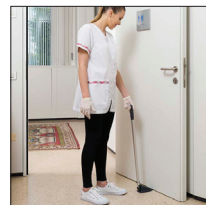

CALE-PORTE - avec manche

RÉF.	NOTE	COLORIS	POIDS	COND.	VOLUME (m ³)	DIMENSIONS (cm)
07230001Q		●	Poids brut : 1,77 kg Poids net unitaire : 243 g	6	0.014	7,9 x 15,7 x 74,5

DESCRIPTION

Cale-porte avec manche 70 cm.

- Antidérapant : le profilé en caoutchouc moulé assure une excellente tenue (semelle caoutchouc 20 shore).
- Ergonomique : équipé d'un innovant système breveté d'accrochage et de décrochage permettant de positionner et de retirer facilement l'arrêt de porte sans se courber.
- Plus sûr : élimine les ouvertures et fermetures continues des portes.
- Non marquant : le profil en caoutchouc protège les surfaces des portes et des sols.
- Pratique : la poignée s'accroche et se transporte facilement sur le chariot de service.

COMPOSITION

Polypropylène copolymère et caoutchouc, manche en aluminium.

INFORMATIONS COMPLÉMENTAIRES

Il est compatible avec toutes les tailles et tous les types de portes.