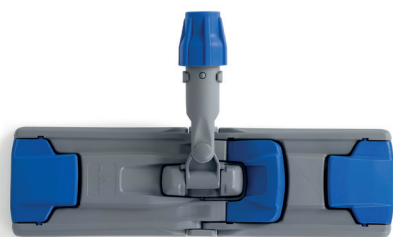

Date : 10-03-2022

EASY WASH

support en plastique à micro-languettes 35 cm

RÉF.	COND.	VOLUME (m ³)	POIDS NET (kg)	DIM. (cm) ↓ ↓ ↓
0700TP0011UB	5	0.021	0.3	35x10

DESCRIPTION

Support EASY WASH 35 cm à micro-languettes, avec boutons d'accrochage et de décrochage de la frange. Il est équipé de micro-languettes spéciales conçues pour maintenir la frange fixée au support, évitant ainsi tout décrochage imprévu pendant l'utilisation. Son système d'accrochage et décrochage de la frange simplifie et accélère les opérations, en évitant les flexions répétées et une fatigue consécutive. Le système touch-free exclusif élimine tout contact des mains avec la saleté, prévenant le risque de contamination croisée. Léger, robuste et résistant, garantit une longue durée de vie.

APPLICATIONS

Convient pour le nettoyage de surfaces horizontales et verticales dans de petites pièces.

COMPOSITION

Polypropylène et polyamide

INFORMATIONS COMPLÉMENTAIRES

PRODUIT RESPECTUEUX DE L'ENVIRONNEMENT