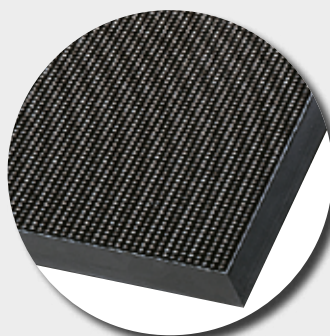

### Avantages :

- résistant au gel et au froid
- picots flexibles et rugueux qui enlèvent les salissures des semelles
- efficacité toute l'année, aussi bien l'hiver que l'été
- adhérence parfaite au sol
- bords biseautés pour une entrée sans fosse

### Coloris :

noir

M51

Bords biseautés

Référence	Dimensions	Épaisseur	Poids
Tapis picots en dimension standard avec bords biseautés :			
M2	35,5 x 53 cm	12 mm	0,9 kg/p
M42	45 x 75 cm	12 mm	1,72 kg/p
M51	60 x 80 cm	16 mm	6,0 kg/p
M51_L	60 x 80 cm	12 mm	3,2 kg/p
M52	80 x 100 cm	16 mm	11,0 kg/p
M52_L	80 x 100 cm	12 mm	6,0 kg/p
M53	90 x 180 cm	16 mm	22,0 kg/p
M53_L	90 x 180 cm	12 mm	13,0 kg/p
Tapis picots en rouleau :			
M54	1,0 x 8,0 m	16 mm	13,5 kg/m <sup>2</sup>
M56	1,0 x 10,0 m	11 mm	7,0 kg/m <sup>2</sup>

Extérieur

Grattant

Trafic intense  
Pour l'épaisseur  
16 mm

Lavage  
haute pression

Résistant  
aux UV

100%  
CAOUT  
CHOUC