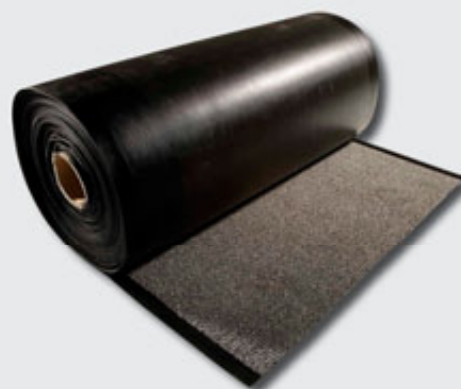

### Coloris :

gris, brun et bleu

### + Info :

fabrication sur mesure à la demande

Gris

Brun

Bleu

Fibres de polypropylène mouchetées

Référence	Dimensions	Epaisseur	Poids
Tapis FLORAC en dimensions standard :			
CAHORS4060	400 x 600 mm	6,5 mm	0,6 kg/p
CAHORS6080	600 x 800 mm	6,5 mm	1,3 kg/p
CAHORS60180*	600 x 1800 mm	6,5 mm	3,2 kg/p
CAHORS80120	800 x 1200 mm	6,5 mm	2,7 kg/p
CAHORS90150	900 x 1500 mm	6,5 mm	3,6 kg/p
FLORAC120180	1200 x 1800 mm	6,5 mm	6,3 kg/p
FLORAC120240	1200 x 2400 mm	6,5 mm	8,4 kg/p
Tapis FLORAC en rouleau :			
FLORACRL09025**	0,9 x 25,0 m	6,5 mm	3,2 kg/m <sup>2</sup>
FLORACRL12025*	1,2 x 25,0 m	6,5 mm	3,2 kg/m <sup>2</sup>
Possibilité de fourniture de sous-couche : nous consulter *existe uniquement en gris - **existe uniquement en gris et brun			