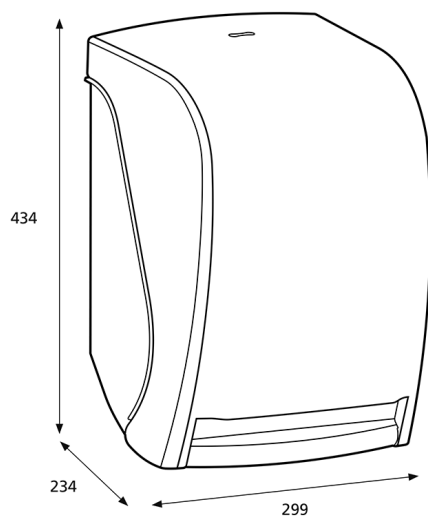

## Produit

x 299 mm  
y 434 mm  
z 234 mm

Noir

2,78 kg

## Emballage pour le transport

x 435 mm  
y 255 mm  
z 300 mm

1

6414300104438

## Information concernant la palette

x 800 mm  
y 2190 mm  
z 1200 mm

72

258,718 kg

6414300104445

## Dimensions